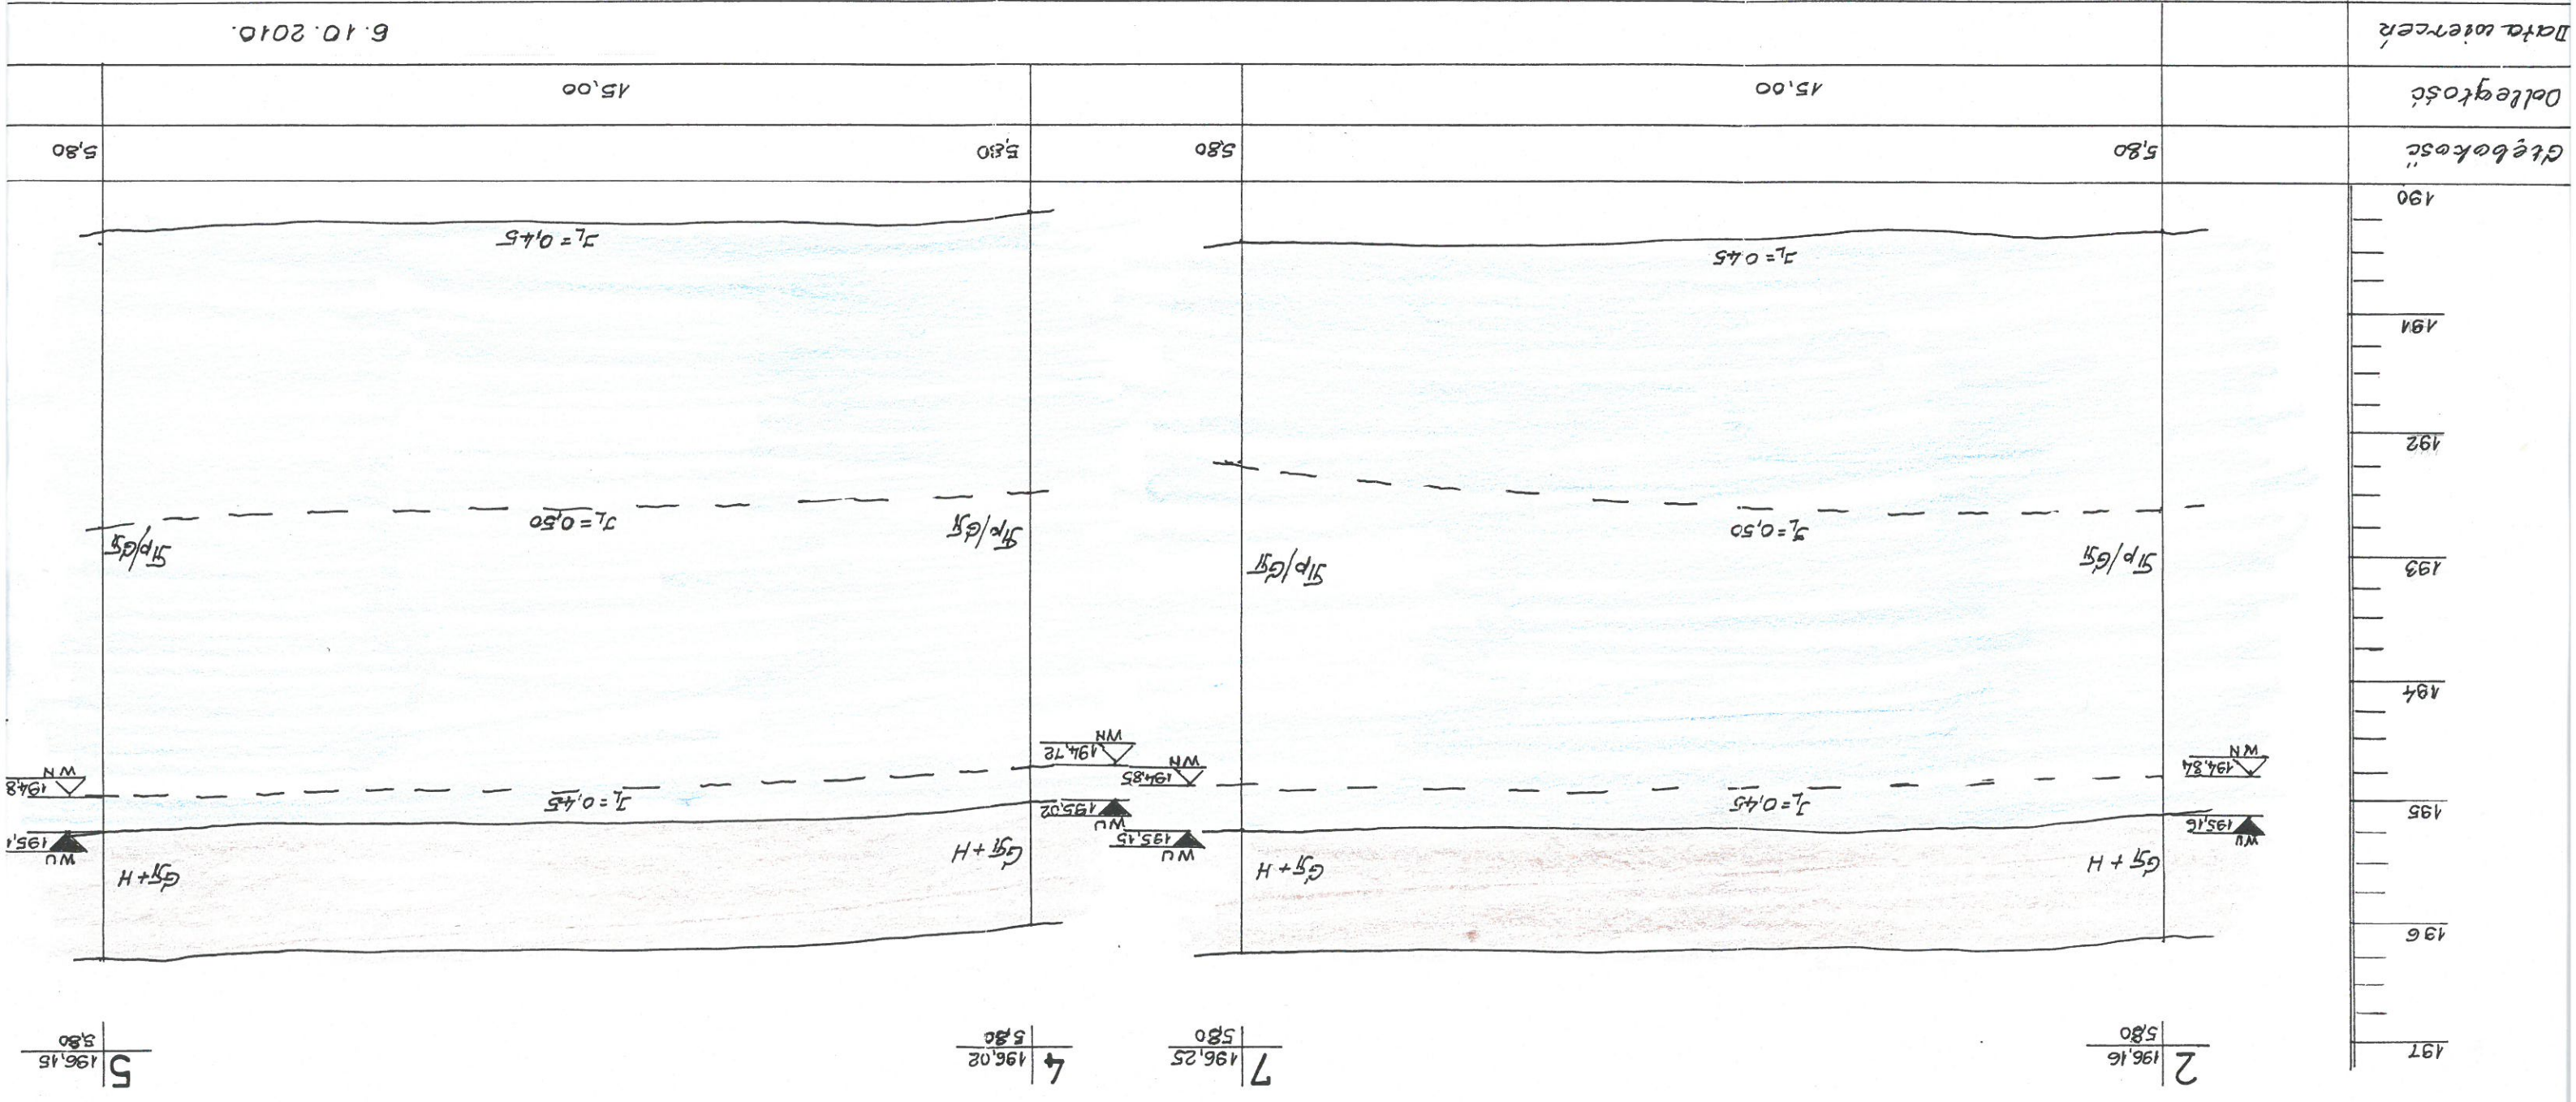

PRZEKROJE GEOLOGICZNE

1/50
100

Data wierzeń
Dolęgiński
Głęboki

6.10.2010.

2 | 196.16 | 5.80
7 | 196.25 | 5.80
4 | 196.02 | 5.80
5 | 196.15 | 5.80